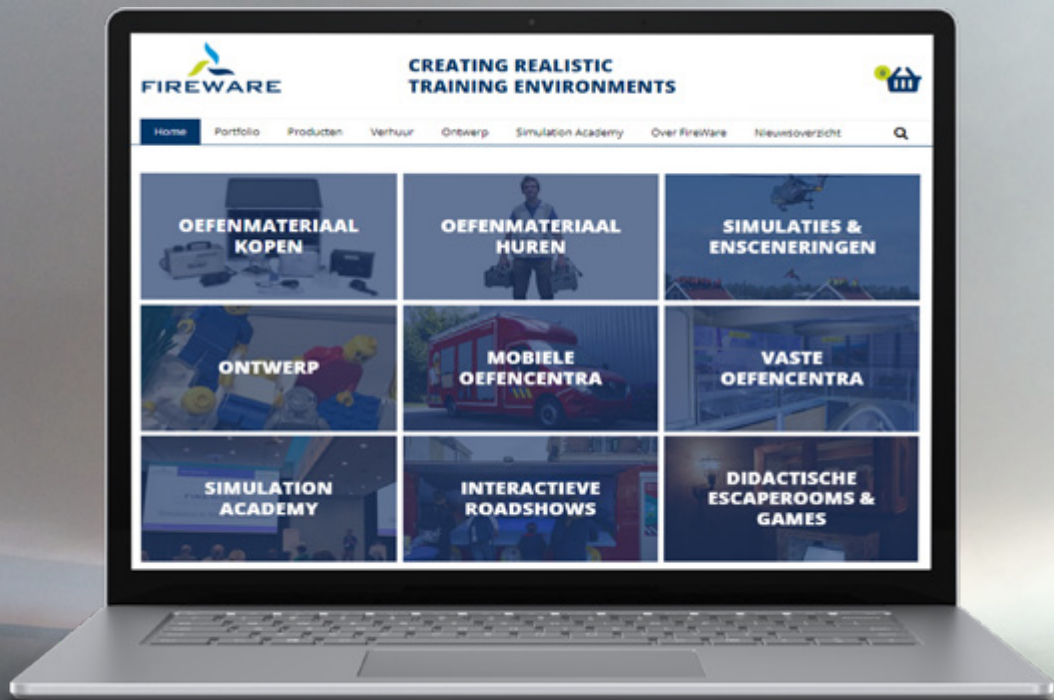

- Verkoop & verhuur van oefenmaterialen -
- Simulator ontwerp & constructie -
- Interactieve roadshows -
- Didactische escape rooms & games -
- Ensceneringstrainingen -

Bezoek www.FireWare.nl voor nog meer simulatie inspiratie en gratis toegang tot de Simulation Academy!

CREATING REALISTIC TRAINING ENVIRONMENTS

[LinkedIn.com/company/FireWare-BV](https://www.linkedin.com/company/FireWare-BV)

[Instagram.com/FireWare_nl](https://www.instagram.com/FireWare_nl)

[Facebook.com/FireWareBV](https://www.facebook.com/FireWareBV)

[Twitter.com/FireWarebv](https://twitter.com/FireWarebv)

[Youtube.com/FireWare](https://www.youtube.com/FireWare)

[Vimeo.com/FireWare](https://vimeo.com/FireWare)

www.FireWare.nl

+31(0) 88 252 6000

FireWare
De Stek 5
1771 SP Wieringerwerf